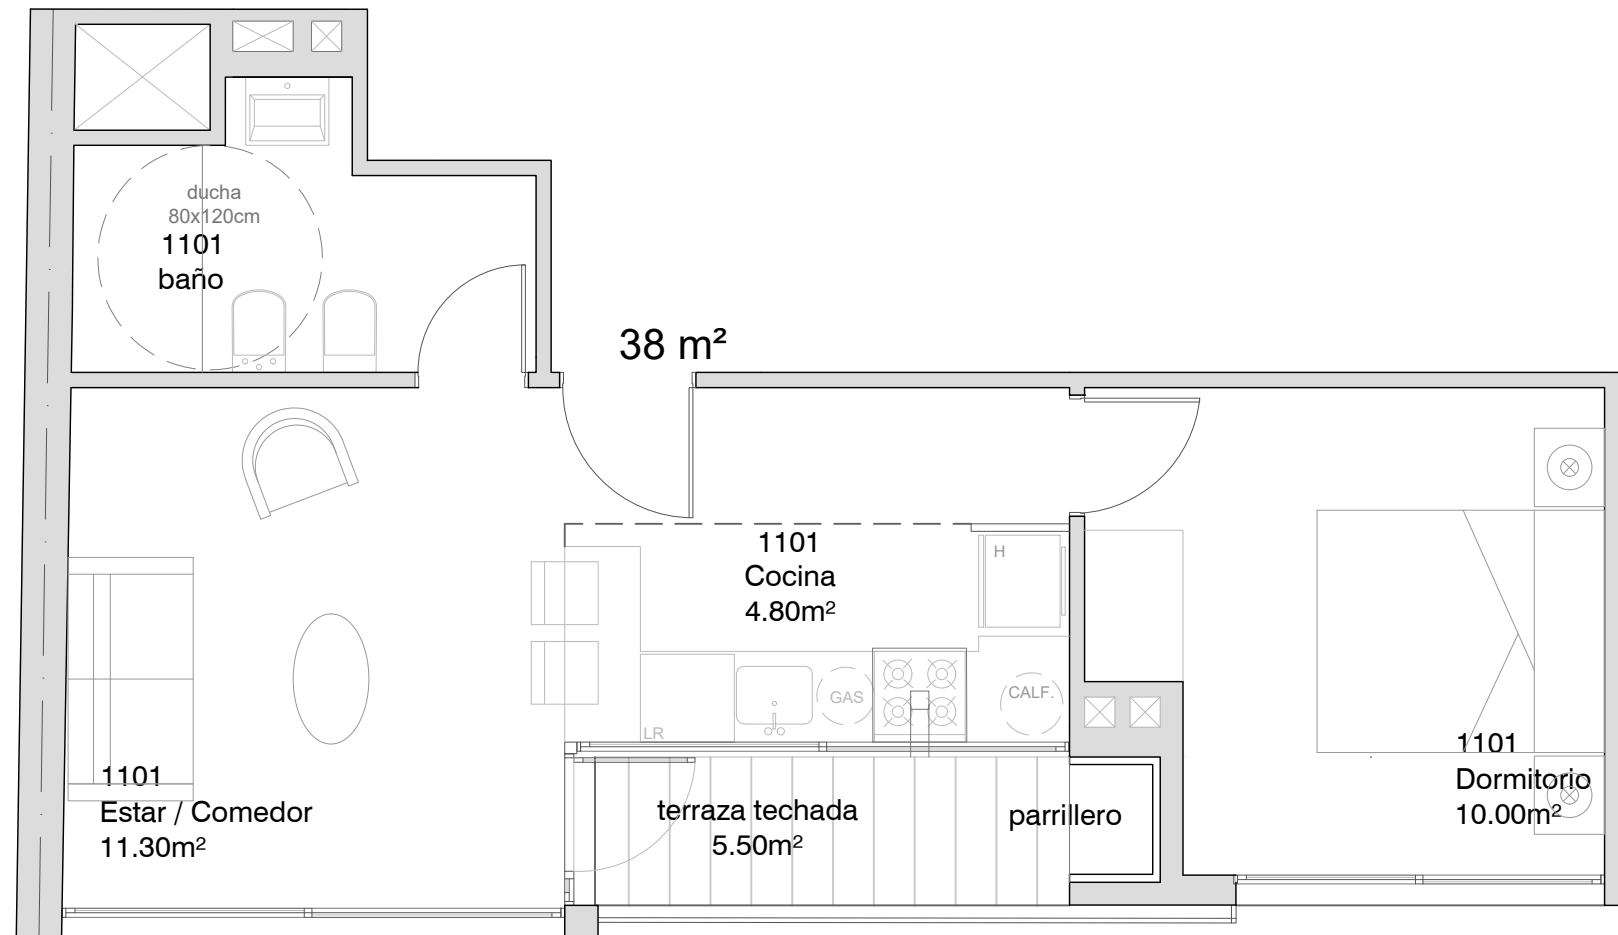

NIVEL 2 al 9

+6.20 al 24.40

OBRA: HENKO PARK

UBICACION: Alejandro Beisso 1621
Cordón - Montevideo

PADRON: 431443

UNIDAD 1003 Tot. 1

+27.00

NIVEL 10

+26.55

OBRA: HENKO PARK

UBICACION: Alejandro Beisso 1621
Cordón - Montevideo

PADRON: 431443

UNIDAD 1101

+29.60

NIVEL 11
+29.60

OBRA: HENKO PARK