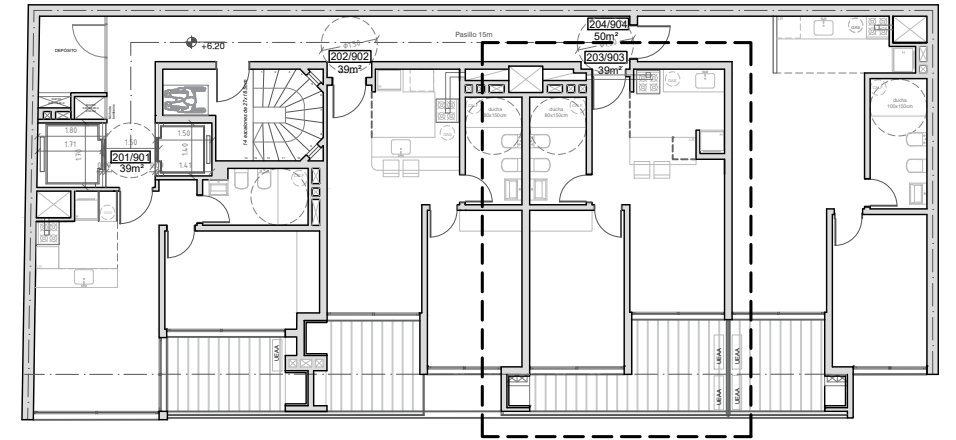

UNIDAD 201-1001 Tot. 9

+6.20 al 27.00

NIVEL 2 al 9

+6.20 al 24.40

OBRA: HENKO PARK

UBICACION: Alejandro Beisso 1621
Cordón - Montevideo

PADRON: 431443

UNIDAD 202-1002 Tot. 9

+6.20 al 27.00

NIVEL 2 al 9

+6.20 al 24.40

OBRA: HENKO PARK

UBICACION: Alejandro Beisso 1621
Cordón - Montevideo

PADRON: 431443

vidrio divisorio

UNIDAD 203-903 Tot. 8

+6.20 al 24.40

NIVEL 2 al 9

+6.20 al 24.40

OBRA: HENKO PARK

UBICACION: Alejandro Beisso 1621
Cordón - Montevideo

PADRON: 431443

UNIDAD 204-904 Tot. 8

+6.20 al 24.40