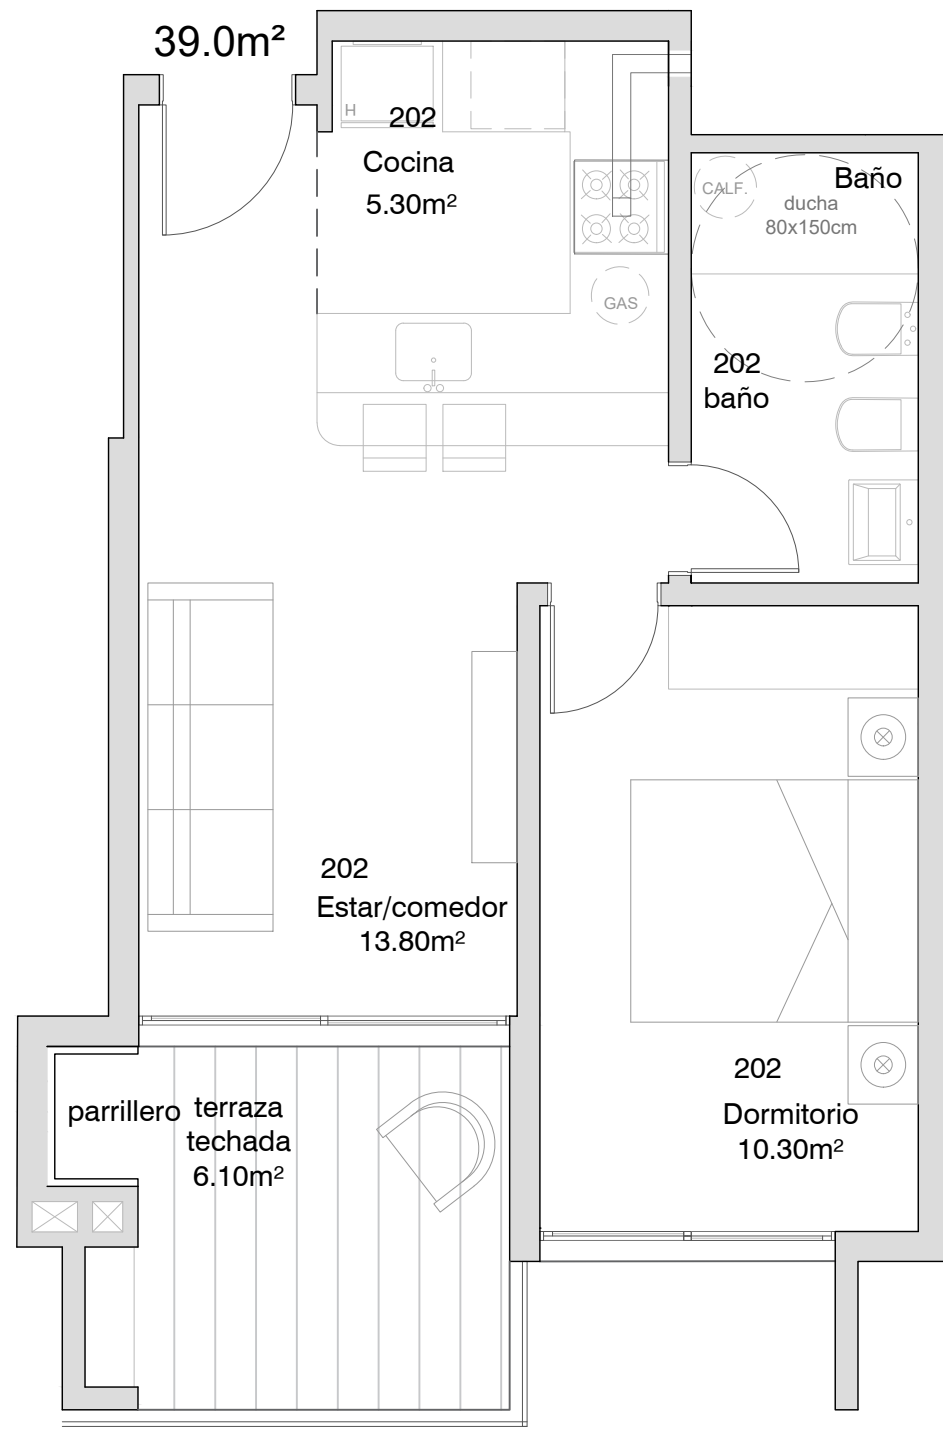

UNIDAD 201-1001 Tot. 9

+6.20 al 27.00

NIVEL 2 al 9

+6.20 al 24.40

OBRA: HENKO PARK

UBICACION: Alejandro Beisso 1621
Cordón - Montevideo

PADRON: 431443

UNIDAD 202-1002 Tot. 9

+6.20 al 27.00

NIVEL 2 al 9

+6.20 al 24.40

OBRA: HENKO PARK

UBICACION: Alejandro Beisso 1621
Cordón - Montevideo

PADRON: 431443

vidrio divisorio

UNIDAD 203-903 Tot. 8

+6.20 al 24.40

NIVEL 2 al 9

+6.20 al 24.40

OBRA: HENKO PARK

UBICACION: Alejandro Beisso 1621
Cordón - Montevideo

PADRON: 431443

UNIDAD 204-904 Tot. 8

+6.20 al 24.40

NIVEL 2 al 9

+6.20 al 24.40

OBRA: HENKO PARK

UBICACION: Alejandro Beisso 1621
Cordón - Montevideo

PADRON: 431443

UNIDAD 1003 Tot. 1

+27.00

NIVEL 10