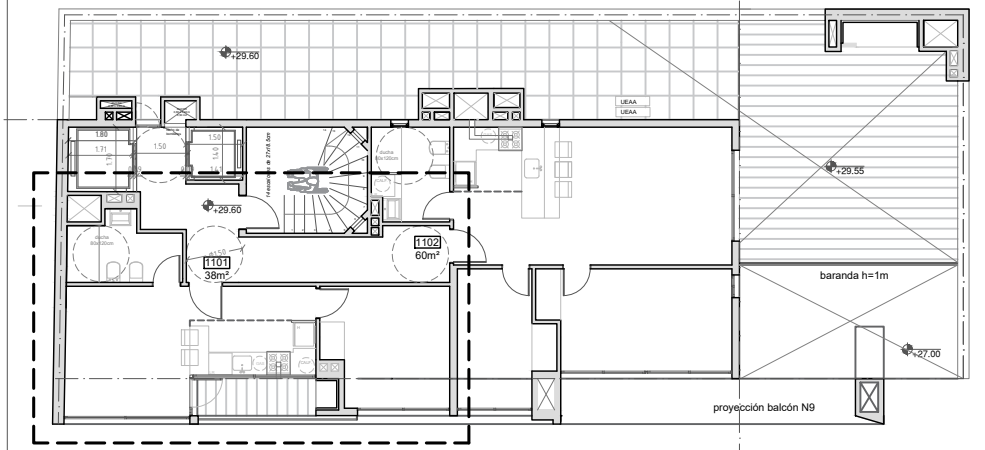

+26.55

OBRA: HENKO PARK

UBICACION: Alejandro Beisso 1621
Cordón - Montevideo

PADRON: 431443

UNIDAD 1101

+29.60

NIVEL 11
+29.60

OBRA: HENKO PARK