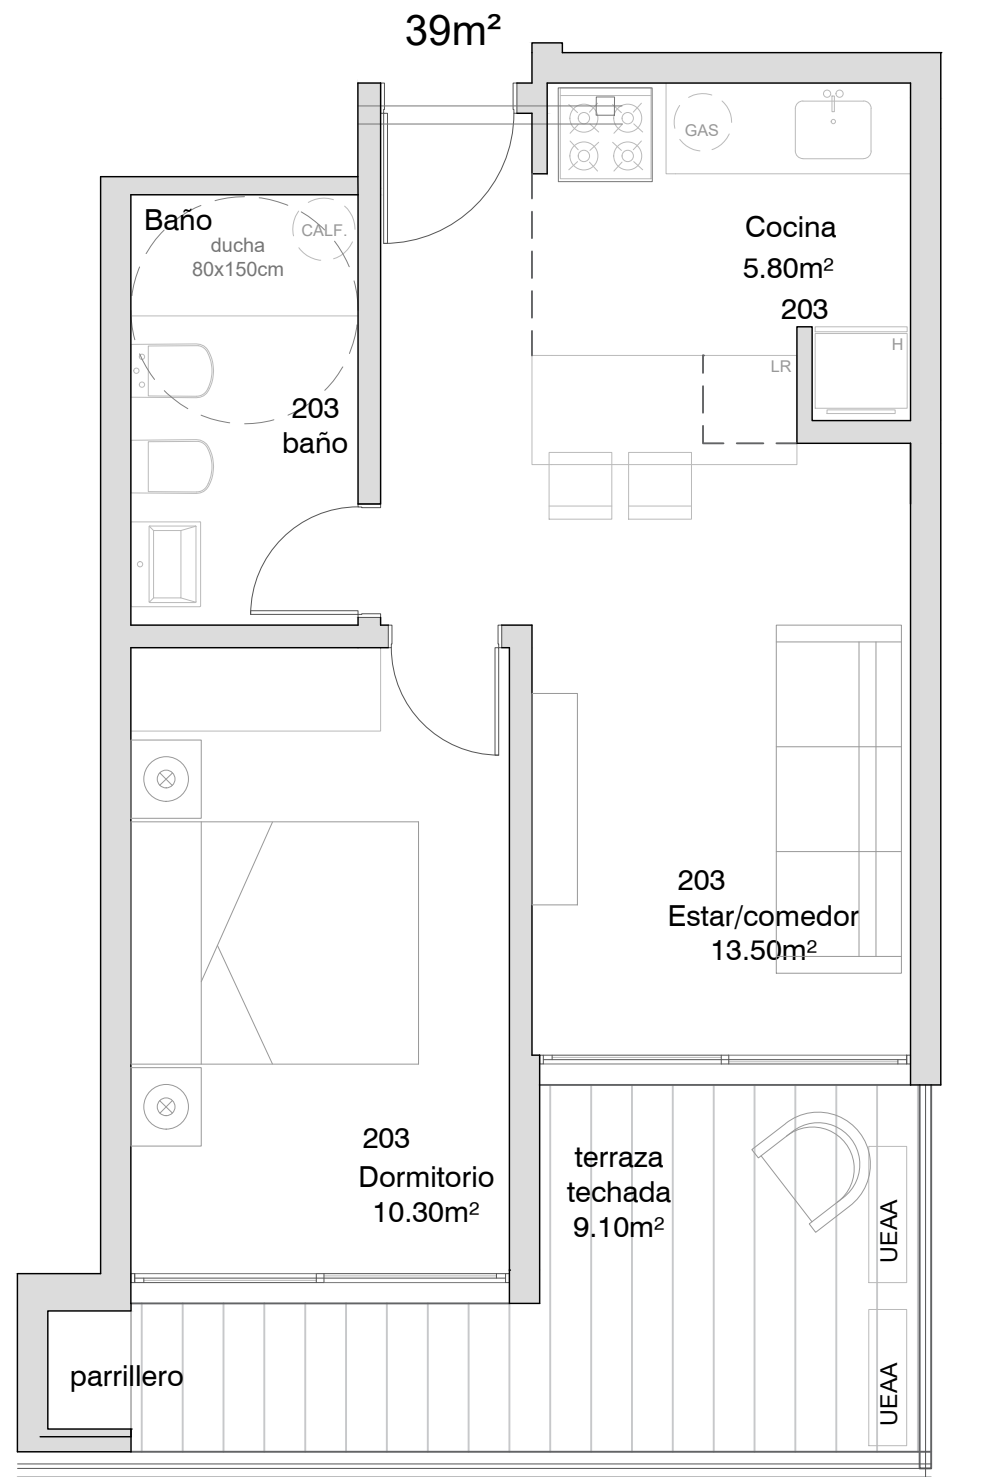

UNIDAD 201-1001 Tot. 9

+6.20 al 27.00

NIVEL 2 al 9

+6.20 al 24.40

OBRA: HENKO PARK

UBICACION: Alejandro Beisso 1621
Cordón - Montevideo

PADRON: 431443

UNIDAD 202-1002 Tot. 9

+6.20 al 27.00

NIVEL 2 al 9

+6.20 al 24.40

OBRA: HENKO PARK

UBICACION: Alejandro Beisso 1621
Cordón - Montevideo

PADRON: 431443

vidrio divisorio

UNIDAD 203-903 Tot. 8

+6.20 al 24.40

NIVEL 2 al 9

+6.20 al 24.40

OBRA: HENKO PARK

UBICACION: Alejandro Beisso 1621
Cordón - Montevideo

PADRON: 431443

UNIDAD 204-904 Tot. 8

+6.20 al 24.40

NIVEL 2 al 9

+6.20 al 24.40

OBRA: HENKO PARK

UBICACION: Alejandro Beisso 1621
Cordón - Montevideo

PADRON: 431443

UNIDAD 1003 Tot. 1

+27.00

NIVEL 10