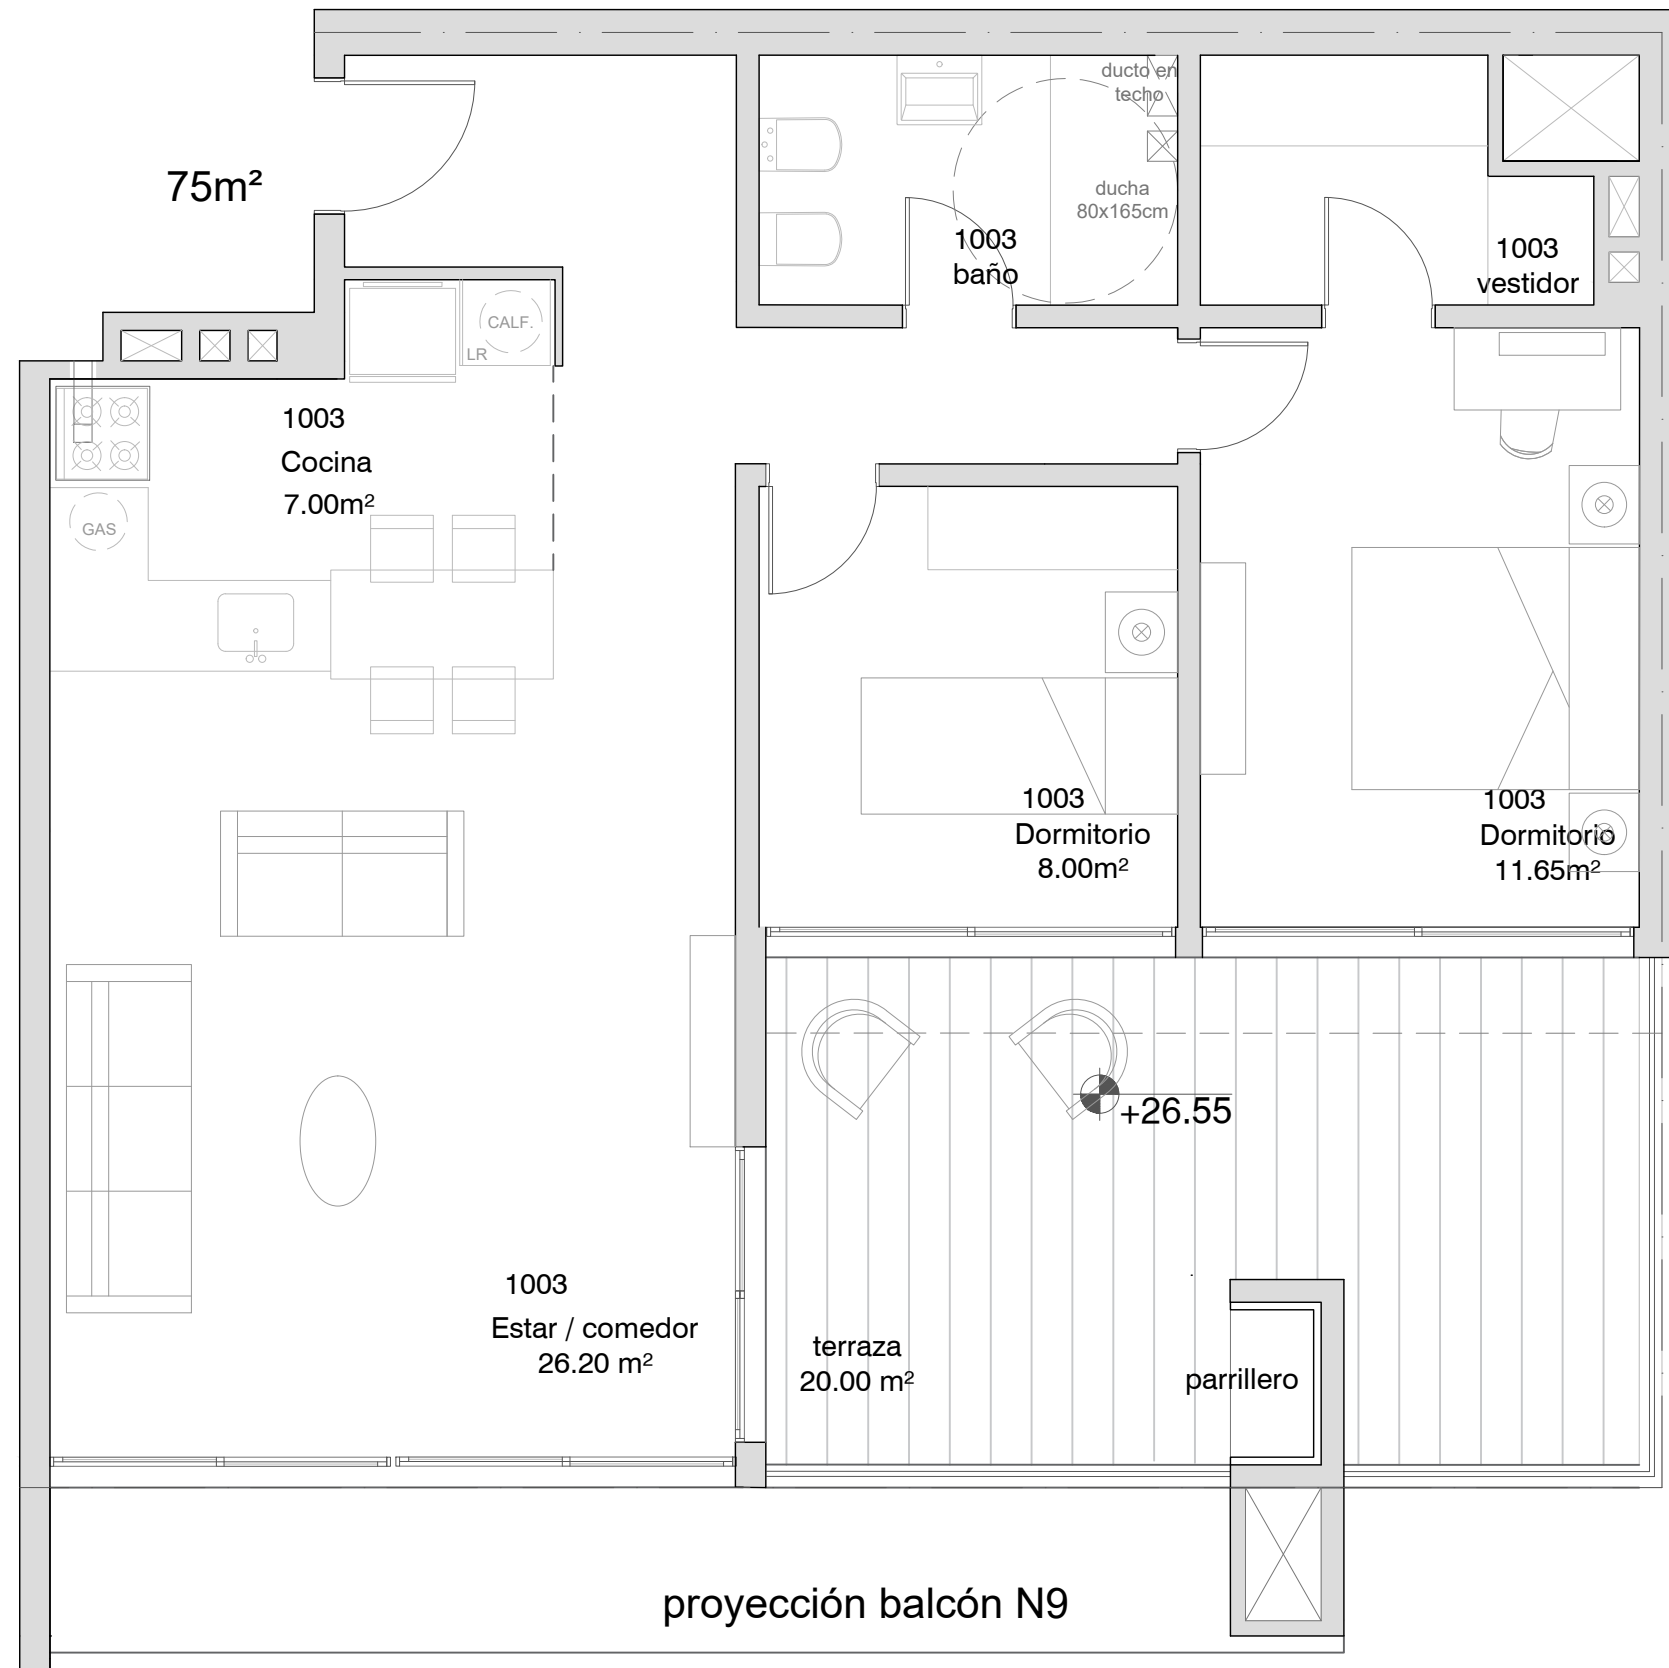

+6.20 al 27.00

NIVEL 2 al 9

+6.20 al 24.40

OBRA: HENKO PARK

UBICACION: Alejandro Beisso 1621
Cordón - Montevideo

PADRON: 431443

vidrio divisorio

UNIDAD 203-903 Tot. 8

+6.20 al 24.40

NIVEL 2 al 9

+6.20 al 24.40

OBRA: HENKO PARK

UBICACION: Alejandro Beisso 1621
Cordón - Montevideo

PADRON: 431443

UNIDAD 204-904 Tot. 8

+6.20 al 24.40

NIVEL 2 al 9

+6.20 al 24.40

OBRA: HENKO PARK

UBICACION: Alejandro Beisso 1621
Cordón - Montevideo

PADRON: 431443

UNIDAD 1003 Tot. 1

+27.00

NIVEL 10