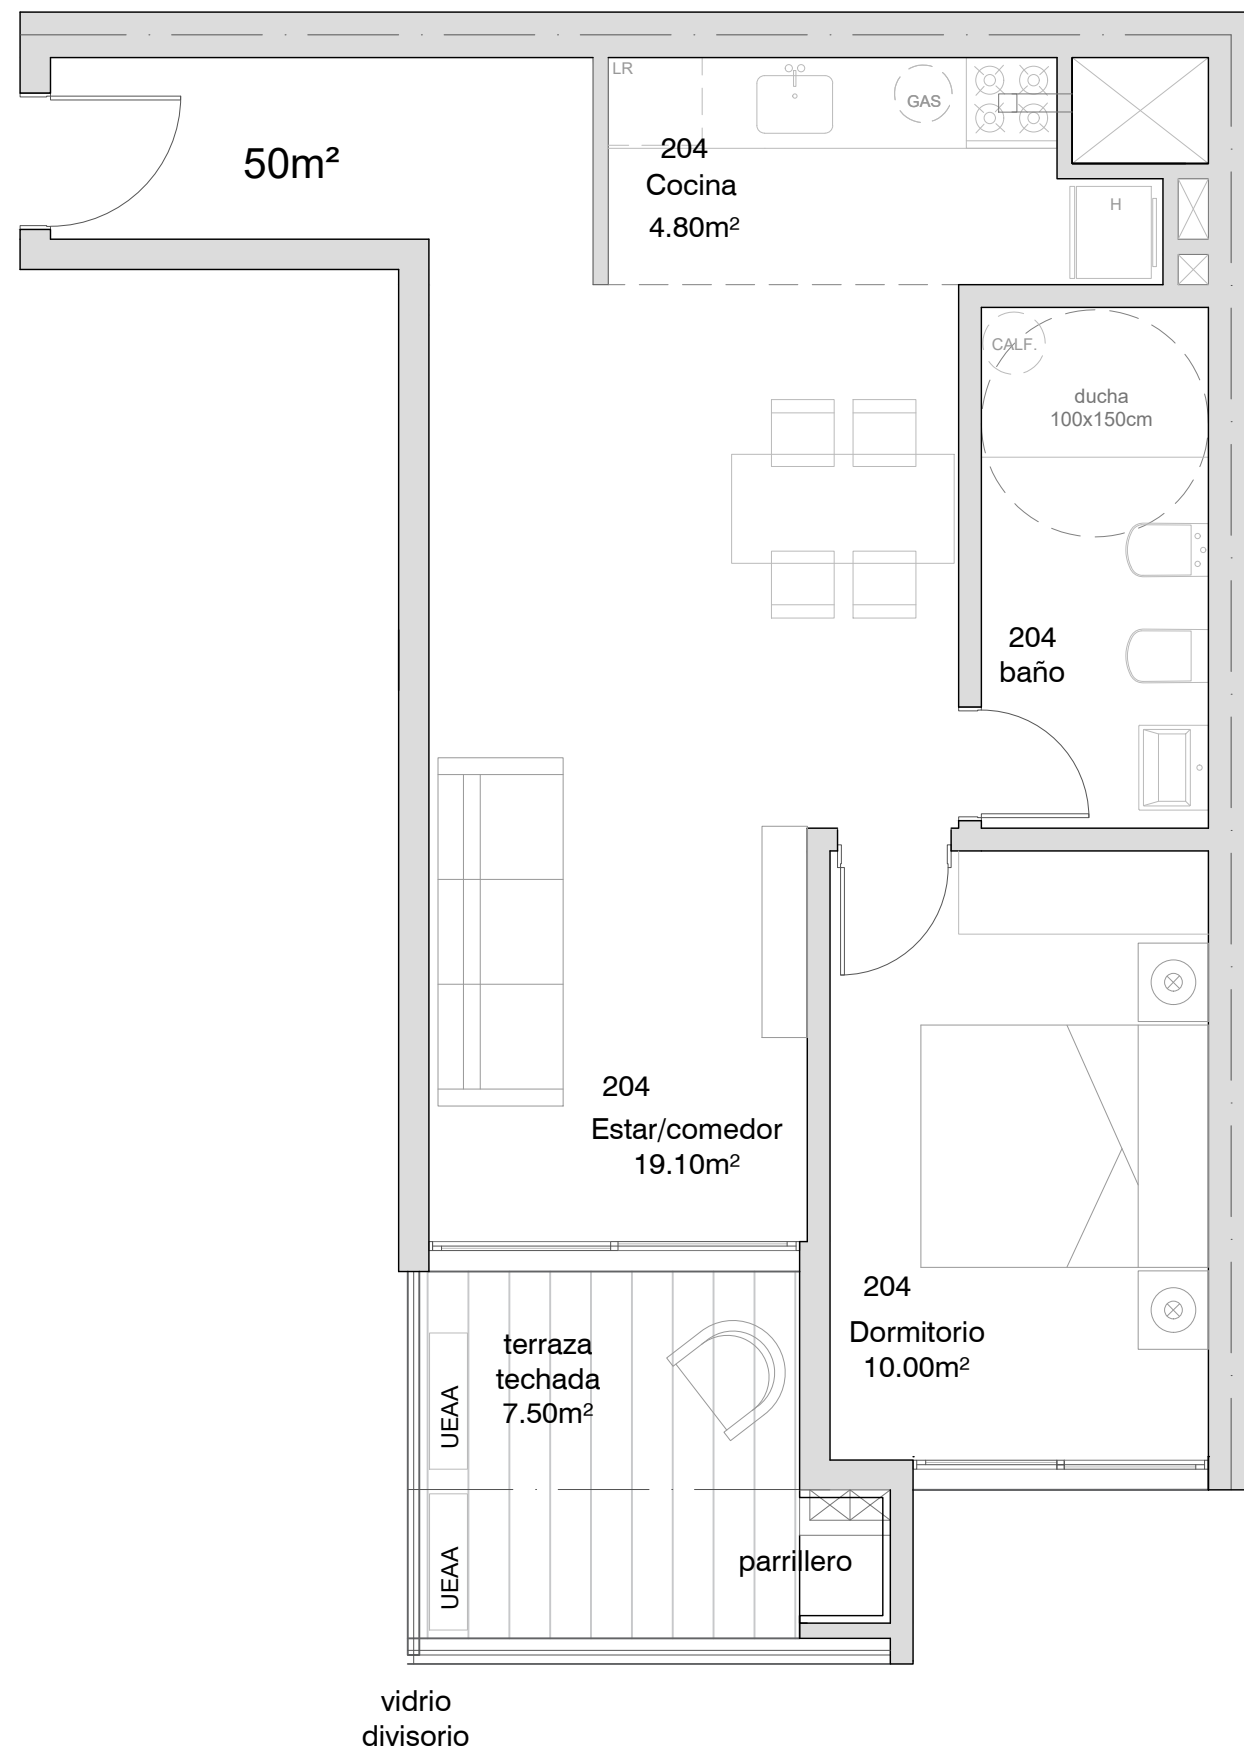

+6.20 al 27.00

NIVEL 2 al 9

+6.20 al 24.40

OBRA: HENKO PARK

UBICACION: Alejandro Beisso 1621
Cordón - Montevideo

PADRON: 431443

vidrio divisorio

UNIDAD 203-903 Tot. 8

+6.20 al 24.40

NIVEL 2 al 9

+6.20 al 24.40

OBRA: HENKO PARK

UBICACION: Alejandro Beisso 1621
Cordón - Montevideo

PADRON: 431443

UNIDAD 204-904 Tot. 8

+6.20 al 24.40

NIVEL 2 al 9

+6.20 al 24.40

OBRA: HENKO PARK

UBICACION: Alejandro Beisso 1621
Cordón - Montevideo

PADRON: 431443

UNIDAD 1003 Tot. 1

+27.00

NIVEL 10