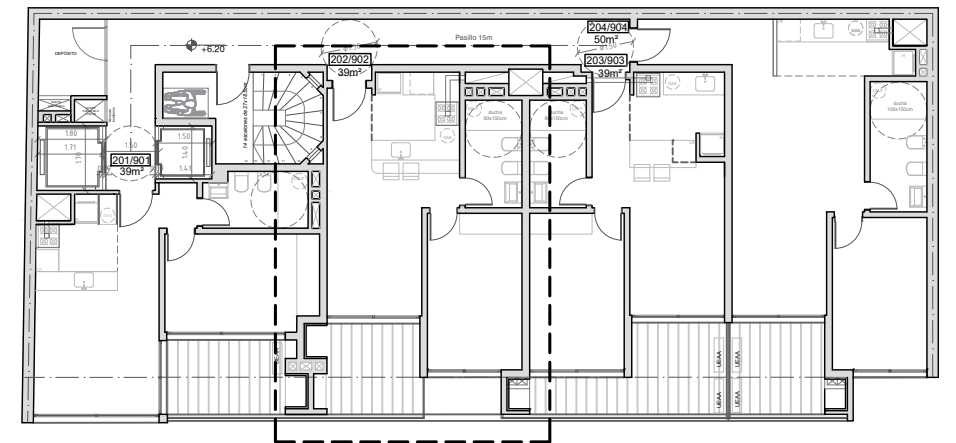

UNIDAD 201-1001 Tot. 9

+6.20 al 27.00

NIVEL 2 al 9

+6.20 al 24.40

OBRA: HENKO PARK

UBICACION: Alejandro Beisso 1621
Cordón - Montevideo

PADRON: 431443

UNIDAD 202-1002 Tot. 9

+6.20 al 27.00

NIVEL 2 al 9

+6.20 al 24.40

OBRA: HENKO PARK

UBICACION: Alejandro Beisso 1621
Cordón - Montevideo

PADRON: 431443

vidrio divisorio

UNIDAD 203-903 Tot. 8

+6.20 al 24.40

NIVEL 2 al 9

+6.20 al 24.40

OBRA: HENKO PARK

UBICACION: Alejandro Beisso 1621
Cordón - Montevideo

PADRON: 431443

UNIDAD 204-904 Tot. 8

+6.20 al 24.40