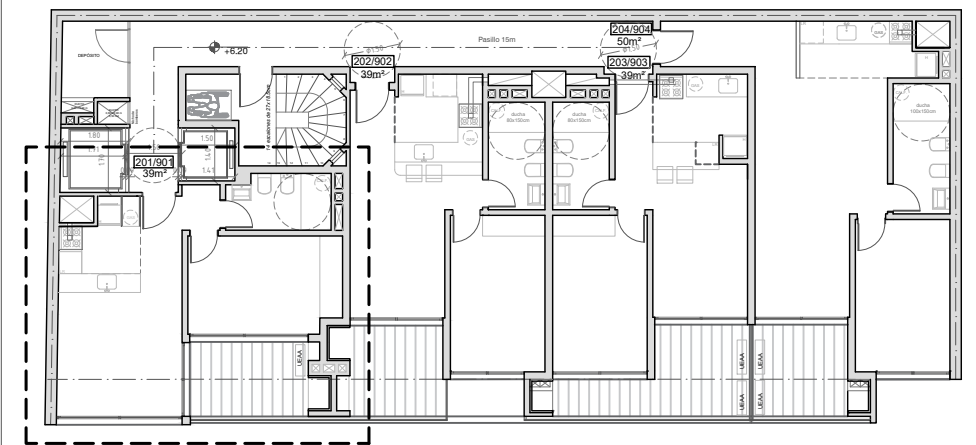

UNIDAD 201-1001 Tot. 9

+6.20 al 27.00

NIVEL 2 al 9

+6.20 al 24.40

OBRA: HENKO PARK

UBICACION: Alejandro Beisso 1621
Cordón - Montevideo

PADRON: 431443

UNIDAD 202-1002 Tot. 9

+6.20 al 27.00

NIVEL 2 al 9

+6.20 al 24.40

OBRA: HENKO PARK

UBICACION: Alejandro Beisso 1621
Cordón - Montevideo

PADRON: 431443

vidrio divisorio

UNIDAD 203-903 Tot. 8

+6.20 al 24.40

NIVEL 2 al 9

+6.20 al 24.40

OBRA: HENKO PARK

UBICACION: Alejandro Beisso 1621
Cordón - Montevideo

PADRON: 431443

UNIDAD 204-904 Tot. 8

+6.20 al 24.40