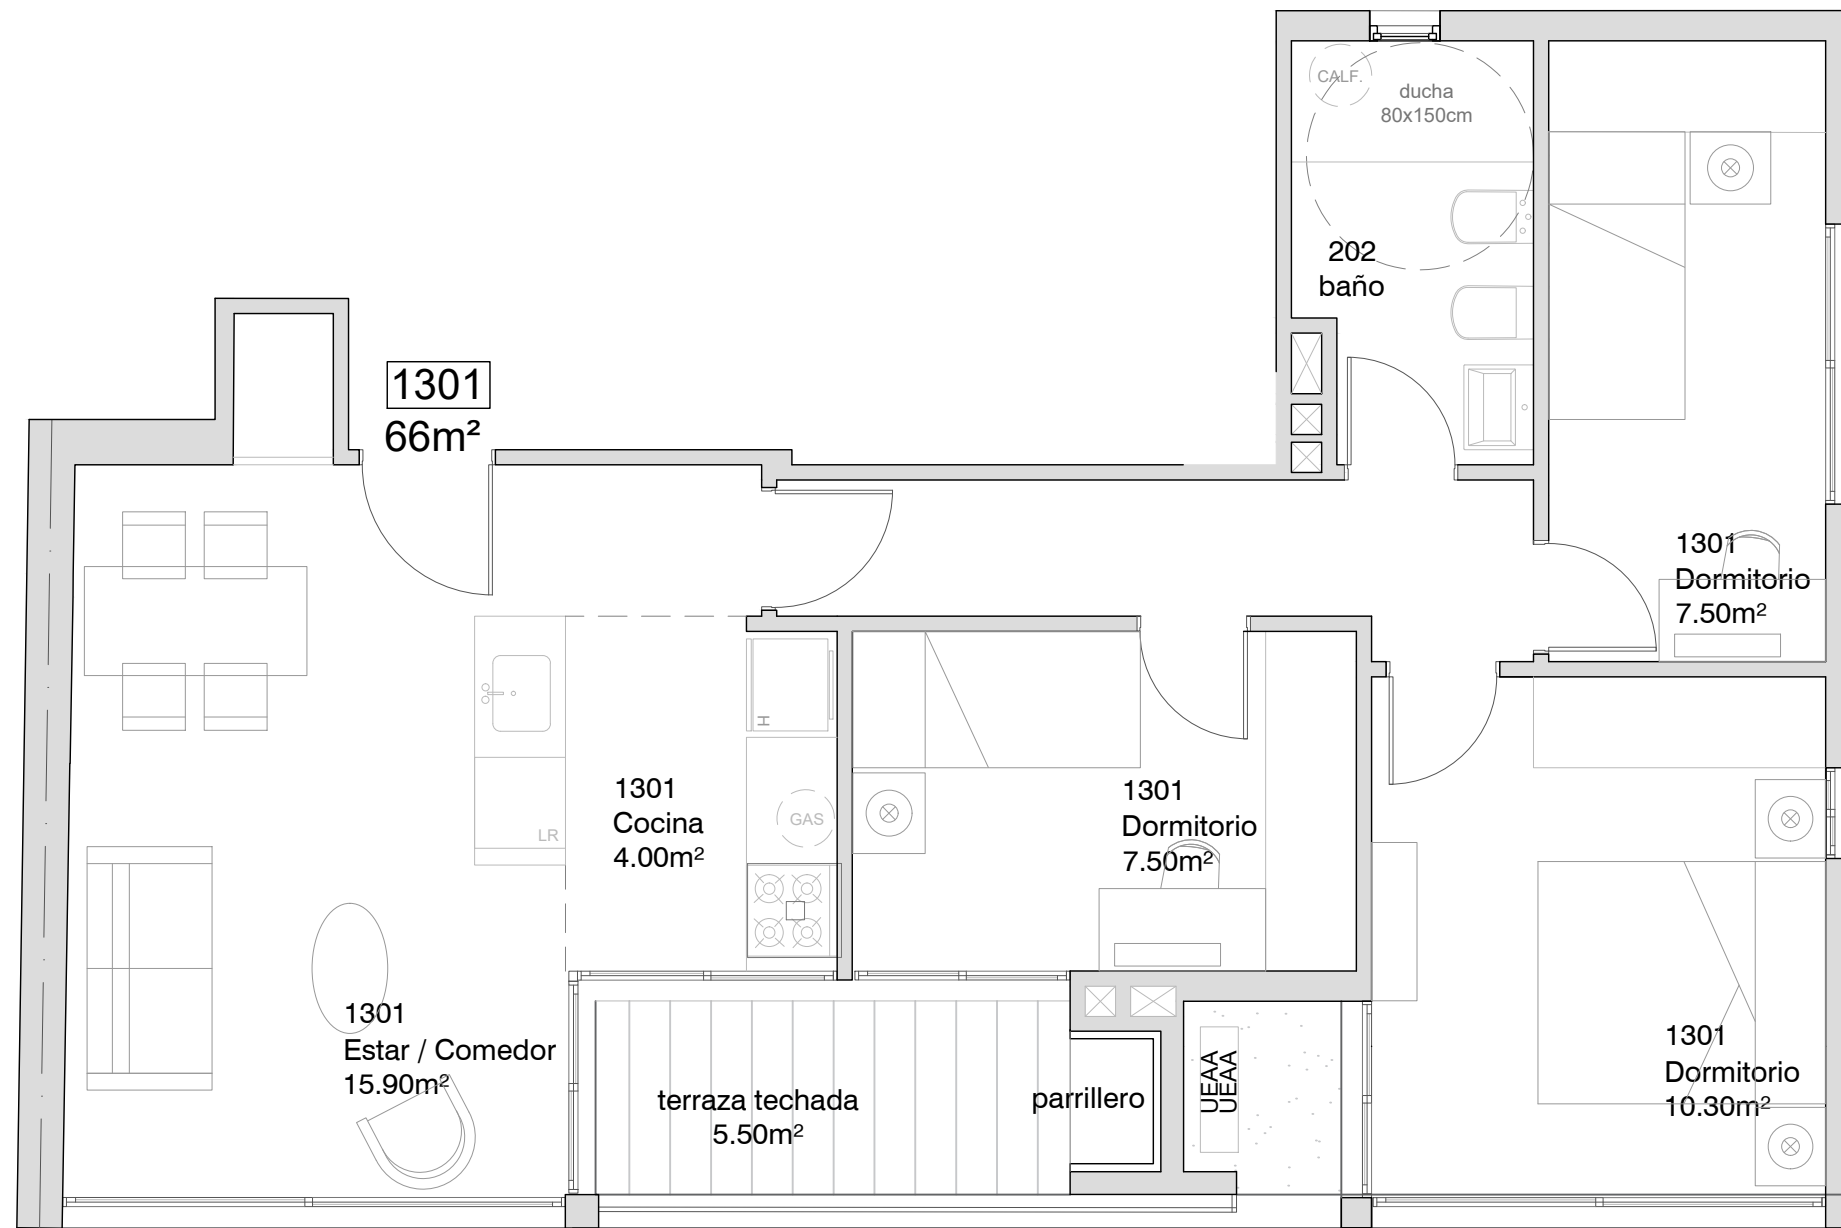

+26.55

OBRA: HENKO PARK

UBICACION: Alejandro Beisso 1621
Cordón - Montevideo

PADRON: 431443

UNIDAD 1101

+29.60

NIVEL 11
+29.60

OBRA: HENKO PARK

UBICACION: Alejandro Beisso 1621
Cordón - Montevideo

PADRON: 431443

UNIDAD 1102

+29.60

OBRA: HENKO PARK

UBICACION: Alejandro Beisso 1621
Cordón - Montevideo

PADRON: 431443

UNIDAD 1201

+32.20

OBRA:	HENKO PARK	
UBICACION:	Alejandro Beisso 1621 Cordón - Montevideo	PADRON: 431443

UNIDAD 1301

+34.80

OBRA: HENKO PARK

UBICACION: Alejandro Beisso 1621
Cordón - Montevideo

PADRON: 431443