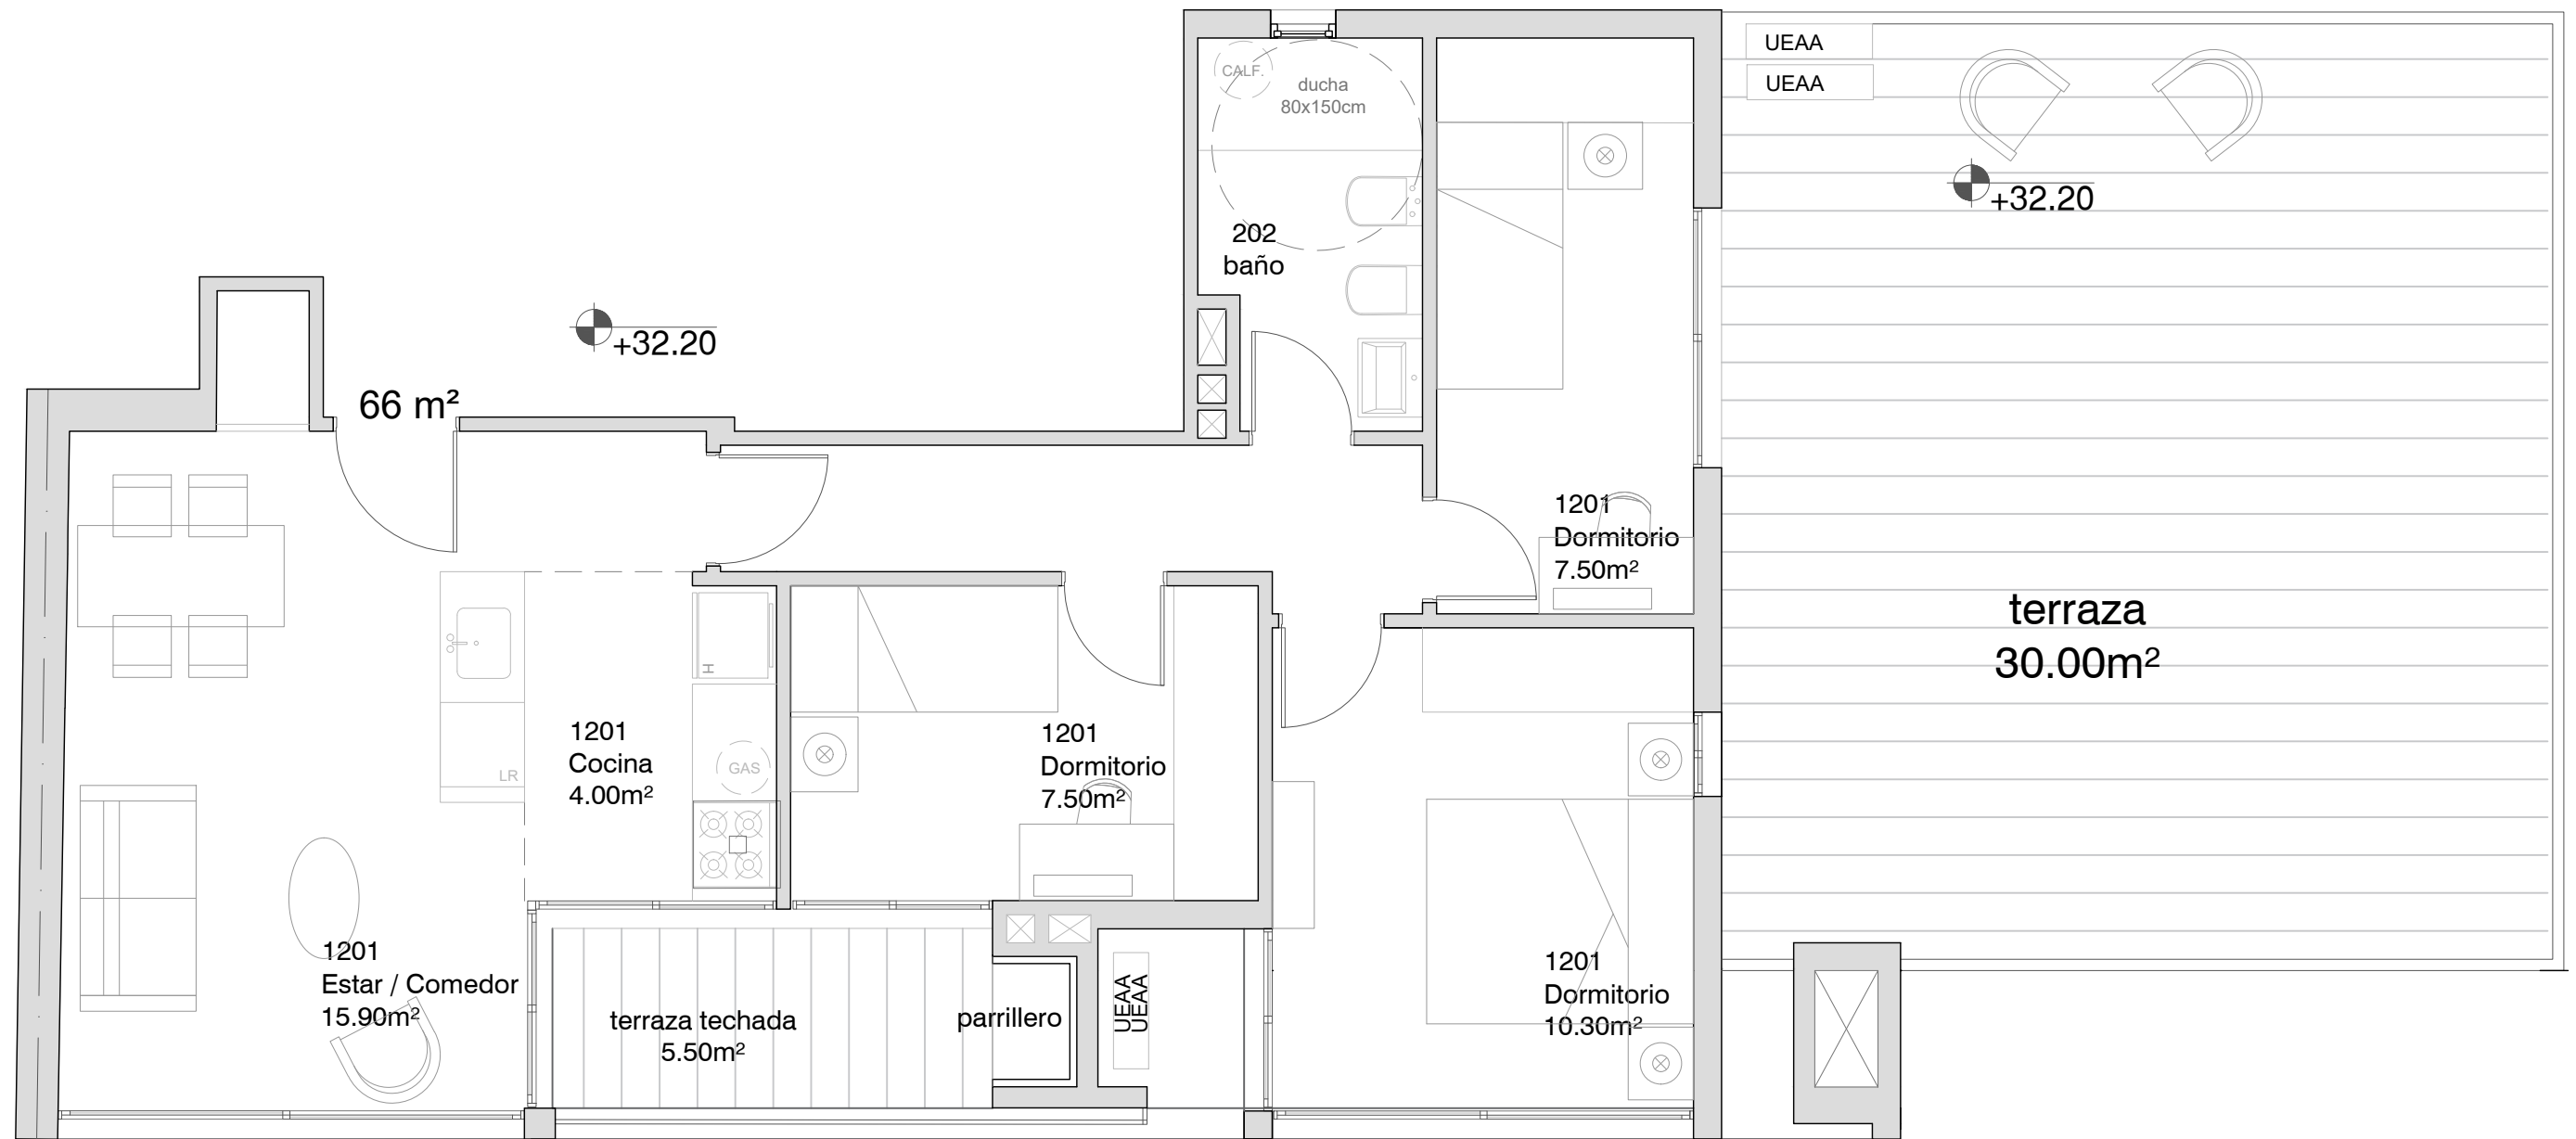

UBICACION: Alejandro Beisso 1621
Cordón - Montevideo

PADRON: 431443

UNIDAD 1102

+29.60

OBRA: HENKO PARK

UBICACION: Alejandro Beisso 1621
Cordón - Montevideo

PADRON: 431443

UNIDAD 1201