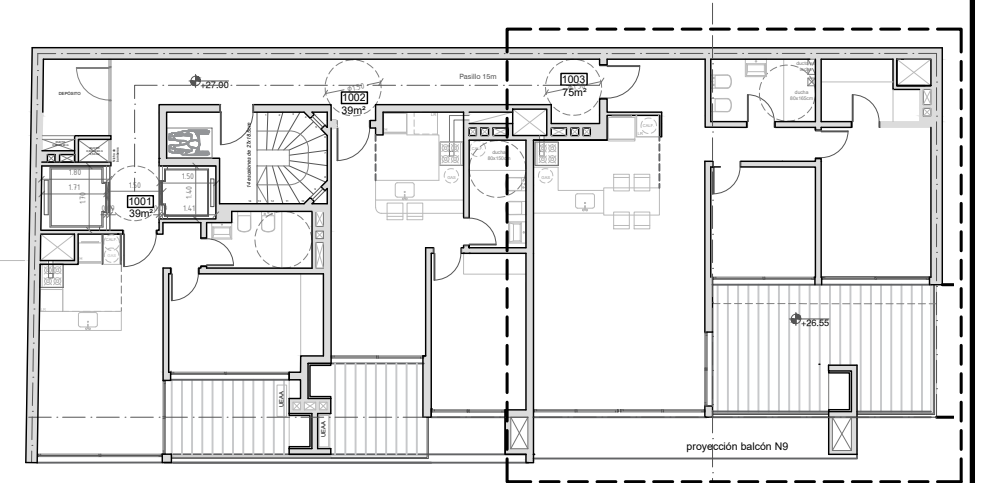

NIVEL 2 al 9

+6.20 al 24.40

OBRA: HENKO PARK

UBICACION: Alejandro Beisso 1621
Cordón - Montevideo

PADRON: 431443

UNIDAD 1003 Tot. 1

+27.00

NIVEL 10