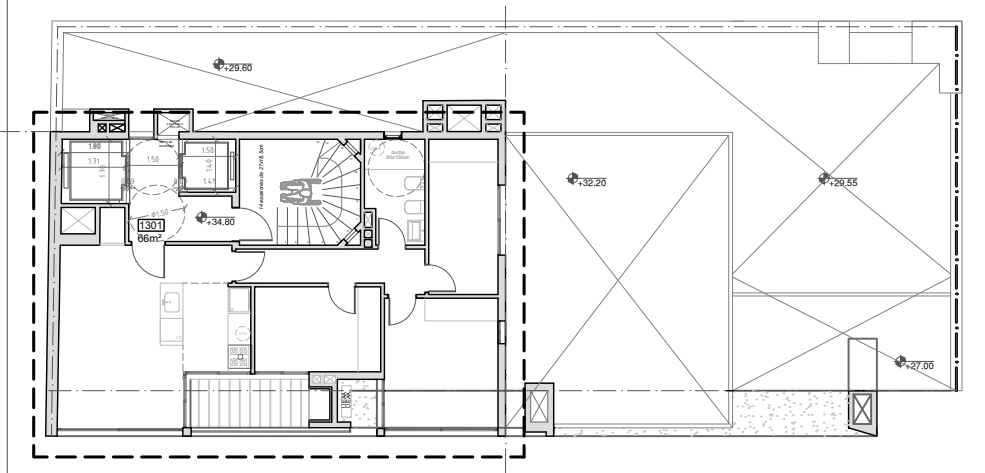

UNIDAD 1301

+34.80

OBRA: HENKO PARK

UBICACION: Alejandro Beisso 1621
Cordón - Montevideo

PADRON: 431443