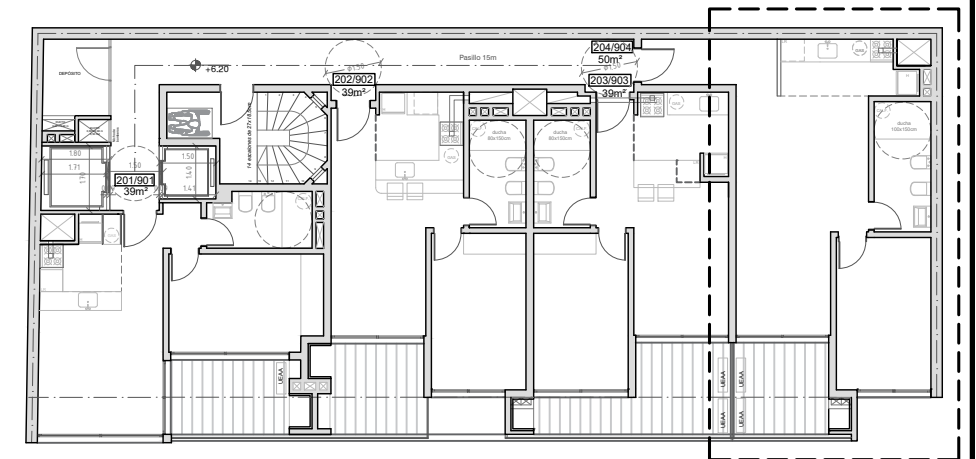

+6.20 al 24.40

NIVEL 2 al 9

+6.20 al 24.40

OBRA: HENKO PARK

UBICACION: Alejandro Beisso 1621
Cordón - Montevideo

PADRON: 431443

UNIDAD 204-904 Tot. 8

+6.20 al 24.40

NIVEL 2 al 9

+6.20 al 24.40

OBRA: HENKO PARK

UBICACION: Alejandro Beisso 1621
Cordón - Montevideo

PADRON: 431443

UNIDAD 1003 Tot. 1

+27.00

NIVEL 10