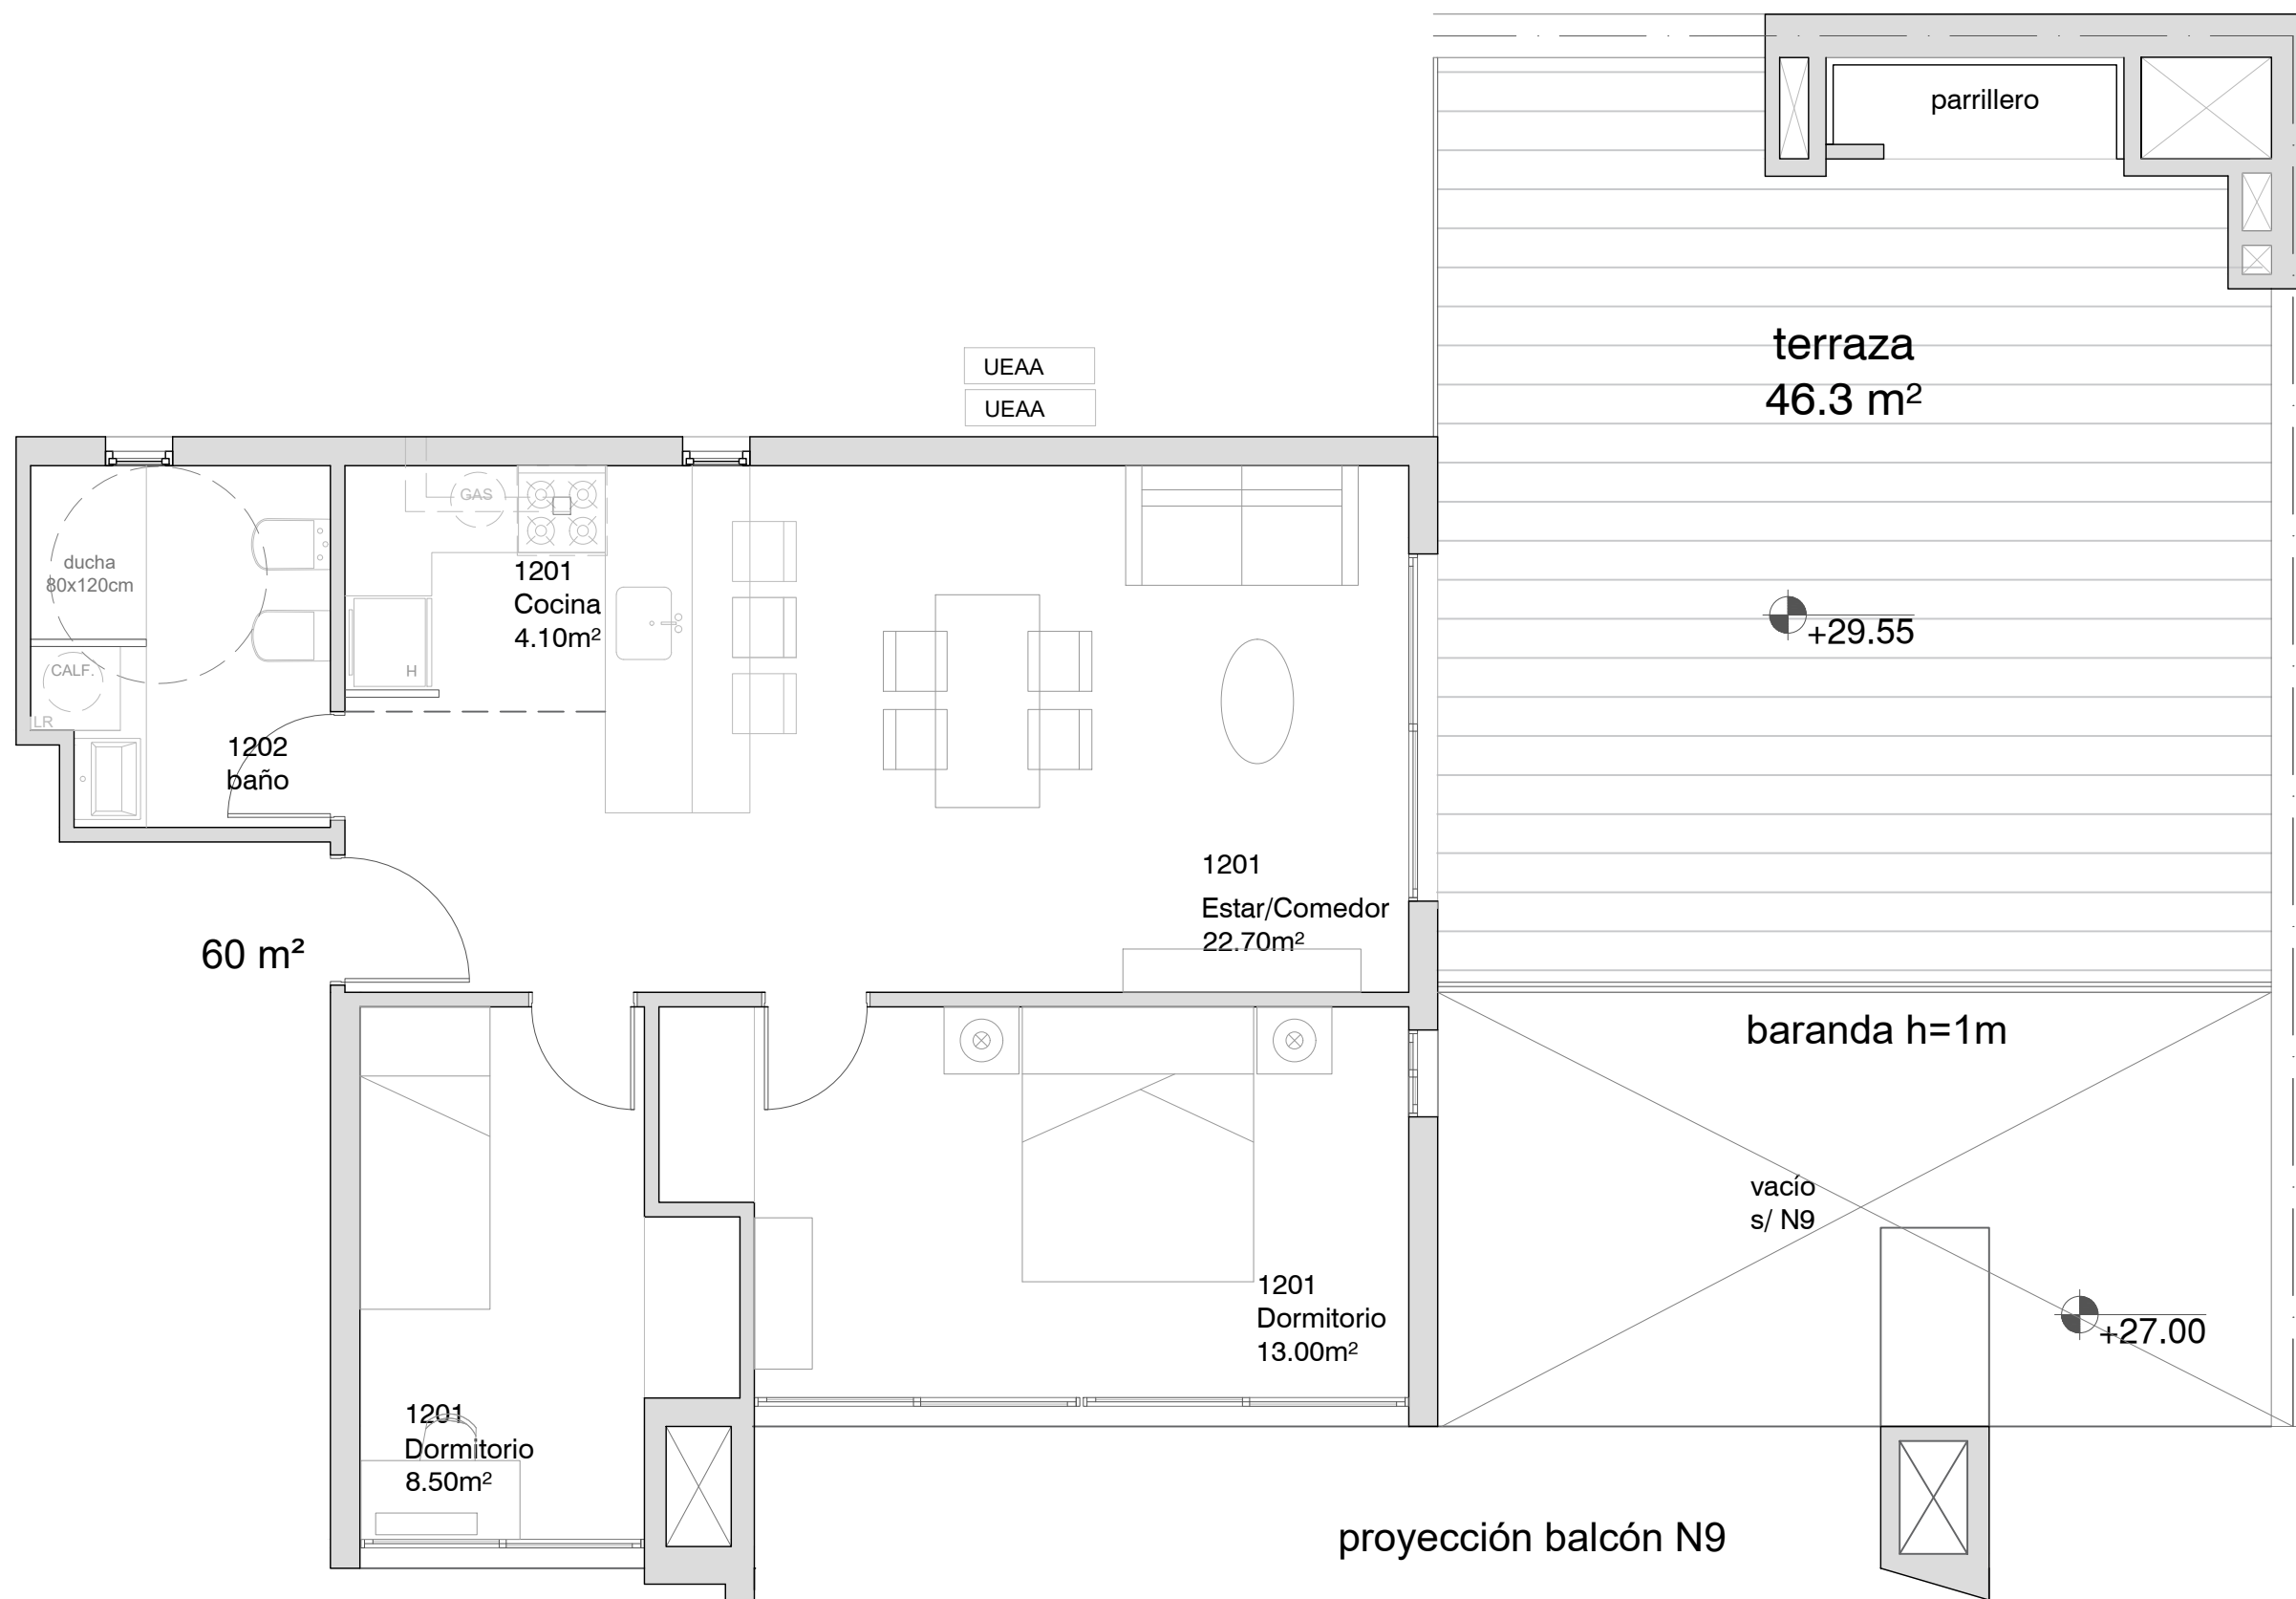

UNIDAD 1102

+29.60

OBRA: HENKO PARK

UBICACION: Alejandro Beisso 1621
Cordón - Montevideo

PADRON: 431443